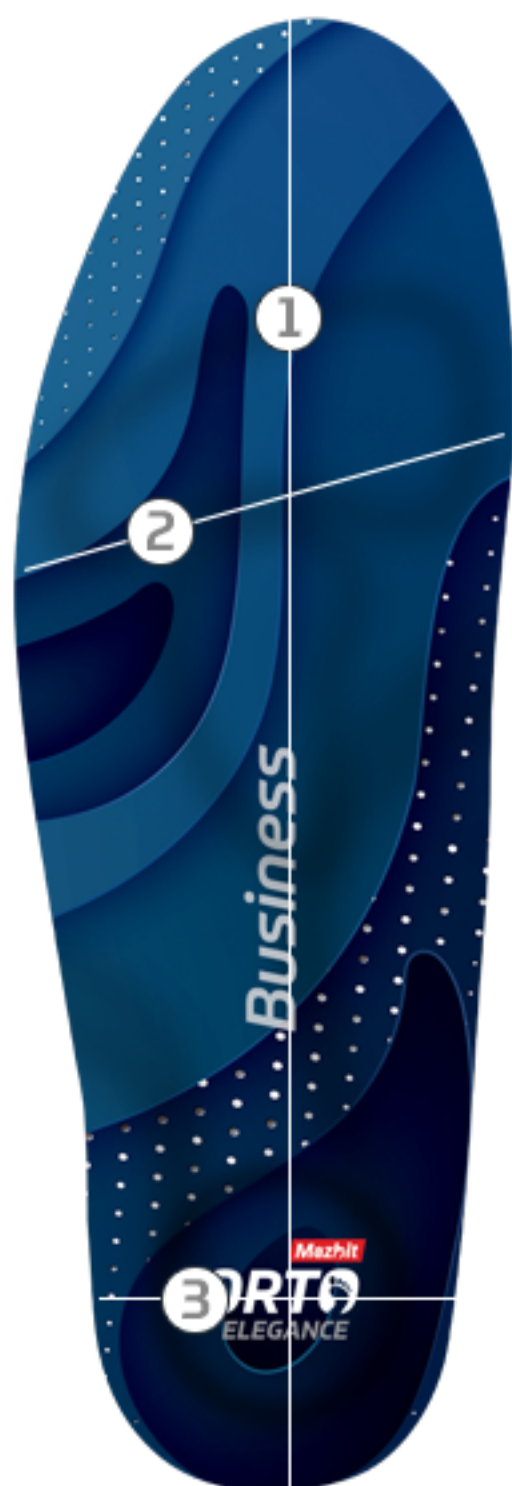

## TABELA ROZMIARÓW PRODUKTU BUSINESS (STANDARD)

- ① Długość
- ② Szerokość przodostopia
- ③ Szerokość tyłostopia
- ④ Grubość przodostopia
- ⑤ Grubość tyłostopia  
*Uwaga! Grubość tyłostopia to nie to samo co wysokość.*

Rozmiar	35/36	37/38	39/40	41/42	43/44	45/46	47/48
Długość (mm)	232	244	258	271	285	296	309
Szerokość przodostopia (mm)	84	87	88	91	95	99	100
Szerokość tyłostopia (mm)	62	64	67	68	71	72	75
Grubość przodostopia (mm)	2,5	2,5	2,5	2,5	2,5	2,5	2,5
Grubość tyłostopia (mm)	5,7	5,7	5,9	5,9	6,3	6,3	6,3

\* Wymiary podane w milimetrach. Tolerancja +/- 5mm.