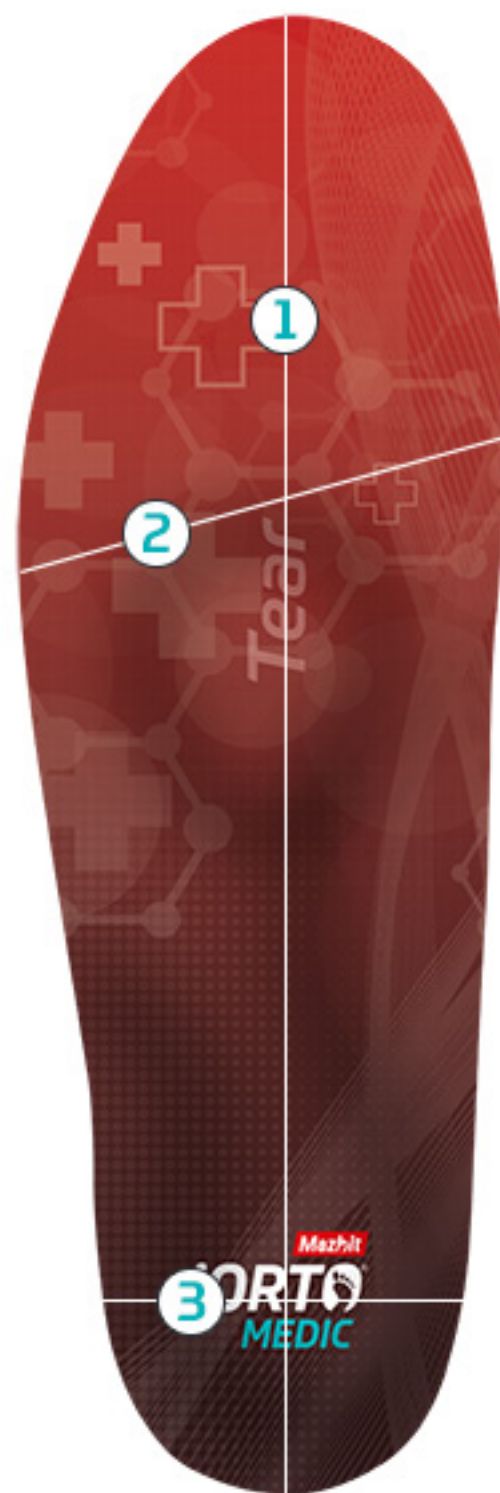

TABELA ROZMIARÓW PRODUKTU TEAR (SLIM)

- ① Długość
- ② Szerokość przodostopia
- ③ Szerokość tyłostopia
- ④ Grubość przodostopia
- ⑤ Grubość tyłostopia
Uwaga! Grubość tyłostopia to nie to samo co wysokość.

Rozmiar	36	37	38	39	40	41	42	43
Długość*	232	239	246	251	258	266	272	276
Szerokość przodostopia*	77	79	81	83	84	86	88	88
Szerokość tyłostopia*	56	56	57	58	58	62	62	62
Grubość przodostopia*	2	2	2	2	2	2	2	2
Grubość tyłostopia*	4,8	4,8	4,8	4,8	5	5	5	5

* Wymiary podane w milimetrach. Tolerancja +/- 5mm.

TABELA ROZMIARÓW PRODUKTU TEAR (STANDARD)

- ① Długość
- ② Szerokość przodostopia
- ③ Szerokość tyłostopia
- ④ Grubość przodostopia
- ⑤ Grubość tyłostopia
Uwaga! Grubość tyłostopia to nie to samo co wysokość.