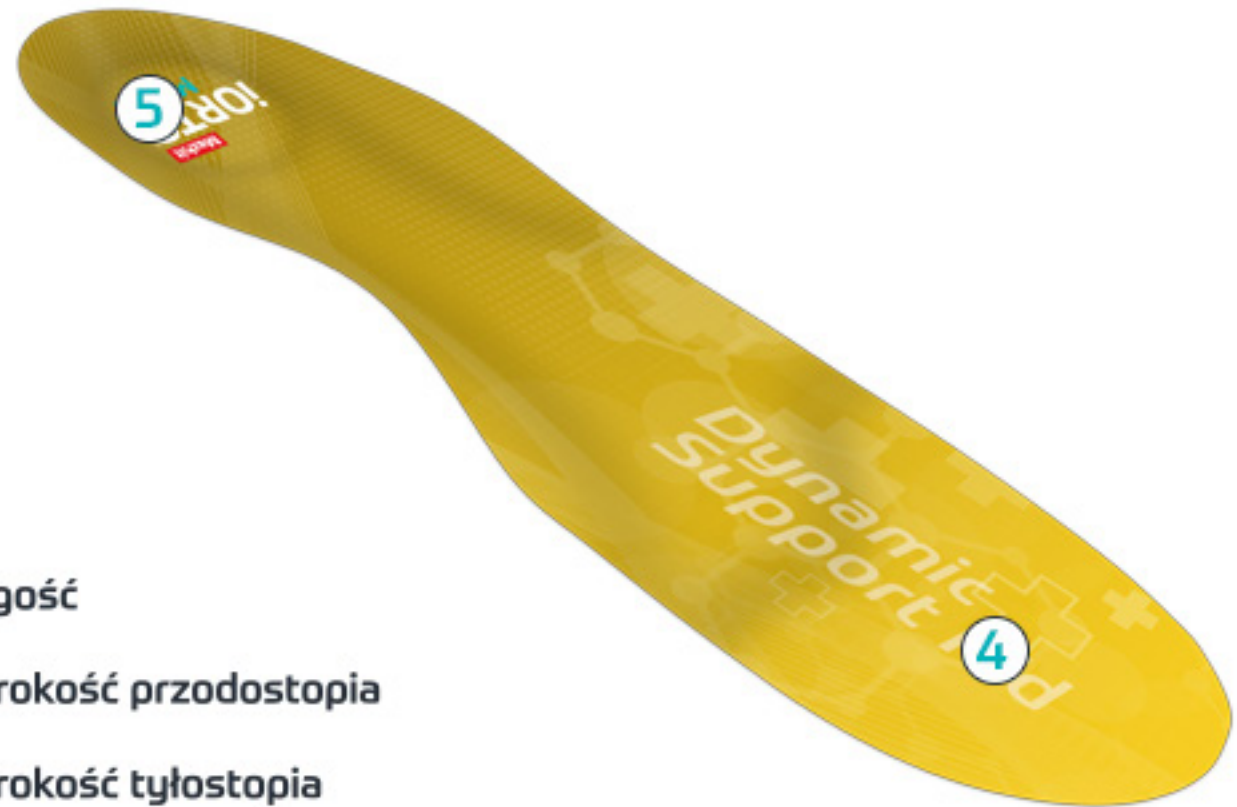

## TABELA ROZMIARÓW PRODUKTU DYNAMIC SUPPORT (STANDARD)

Rozmiar	35	36	37	38	39	40	41	42	43	44	45	46	47	48
Długość*	224	232	237	244	251	258	264	271	279	285	292	296	304	309
Szerokość przodostopia*	81	84	84	87	87	88	89	91	93	95	98	99	100	100
Szerokość tyłostopia*	60	62	63	64	65	67	67	68	71	71	72	72	73	75
Grubość przodostopia*	2,5	2,5	2,5	2,5	2,5	2,5	2,5	2,5	2,5	2,5	2,5	2,5	2,5	2,5
Grubość tyłostopia*	5,7	5,7	5,7	5,7	5,7	5,9	5,9	5,9	5,9	6,3	6,3	6,3	6,3	6,3

## TABELA ROZMIARÓW PRODUKTU DYNAMIC SUPPORT KID

- ① Długość
- ② Szerokość przodostopia
- ③ Szerokość tyłostopia
- ④ Grubość przodostopia
- ⑤ Grubość tyłostopia  
*Uwaga! Grubość tyłostopia to nie to samo co wysokość.*