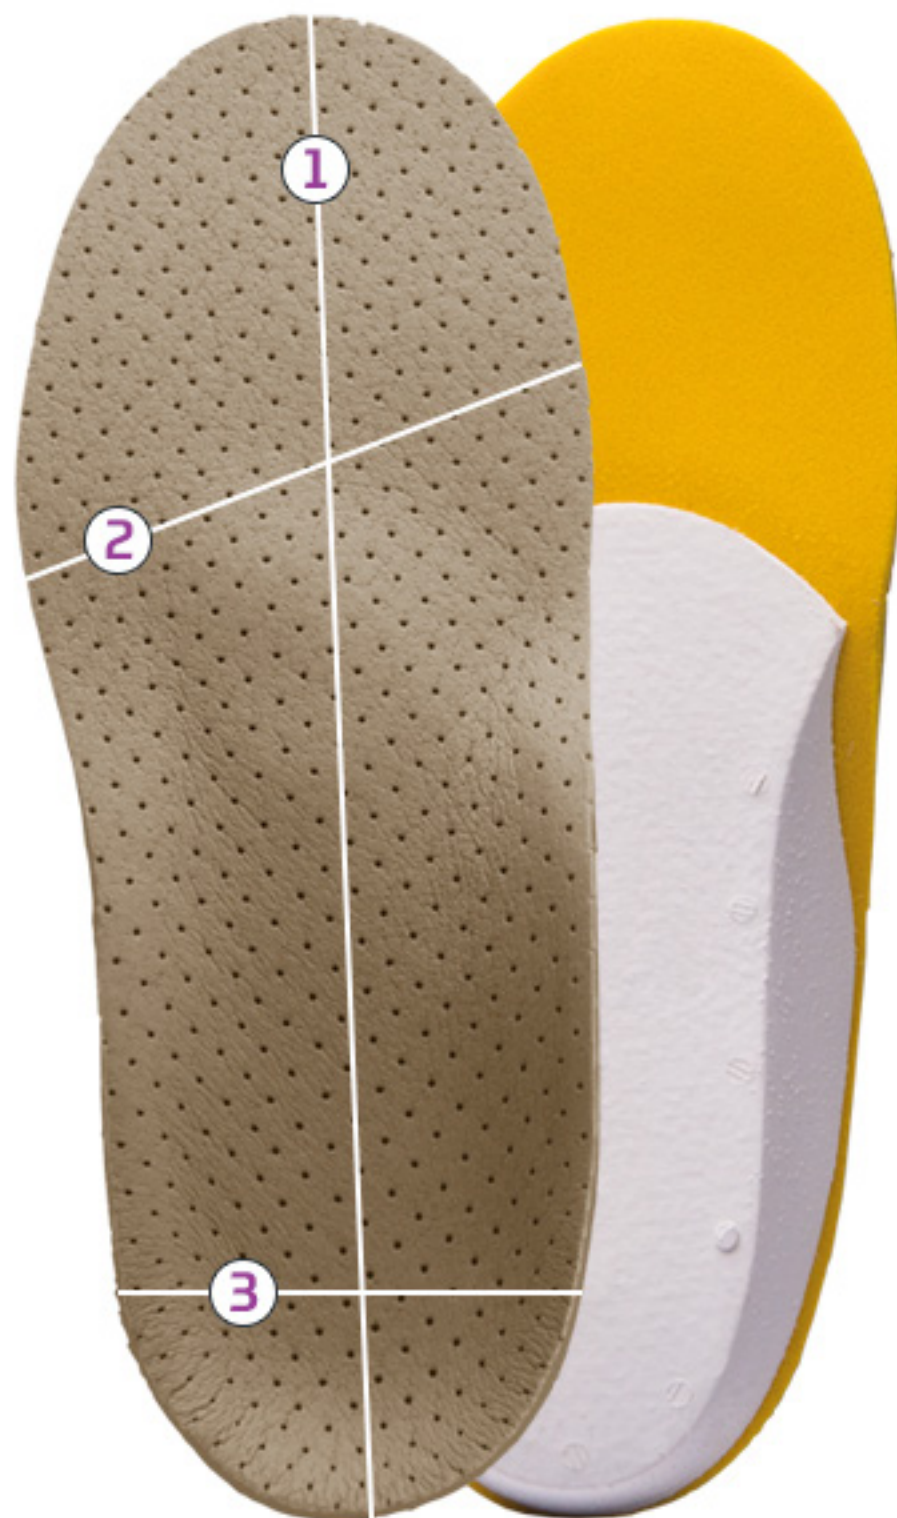

TABELA ROZMIARÓW PRODUKTU MARIO KID

Rozmiar	22	23	24	25	26	27	28	29	30	31	32	33	34	35
Długość (mm)	143	149	156	161	170	176	183	190	196	203	209	215	223	225
Szerokość przodostopia (mm)	62	64	66	66	67	68	70	73	73	75	75	76	77	77
Szerokość tyłostopia (mm)	49	50	51	52	53	54	54	55	56	57	58	59	59	60

* Wymiary podane w milimetrach. Tolerancja +/- 5mm.