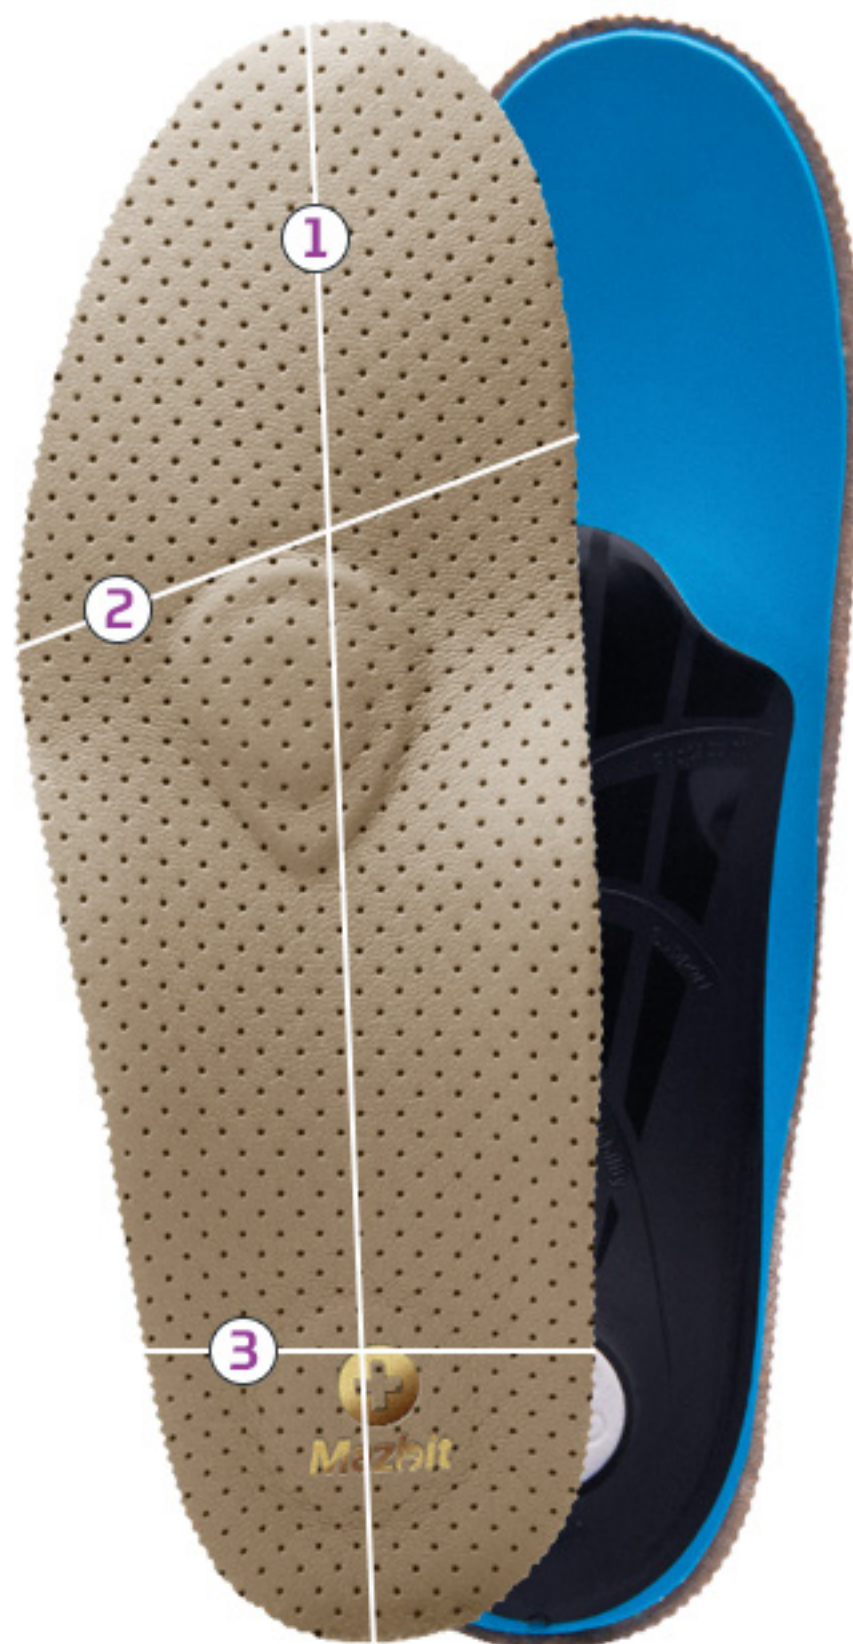

TABELA ROZMIARÓW PRODUKTU PERFECT PLUS

Rozmiar	35	36	37	38	39	40	41	42	43	44	45	46	47	48
Długość (mm)	220	226	233	240	248	252	260	266	274	279	286	292	298	303
Szerokość przodostopia (mm)	74	76	78	80	82	82	84	87	89	89	91	93	95	95
Szerokość tyłostopia (mm)	61	63	64	65	65	66	68	69	70	71	72	73	75	77

* Wymiary podane w milimetrach. Tolerancja +/- 5mm.