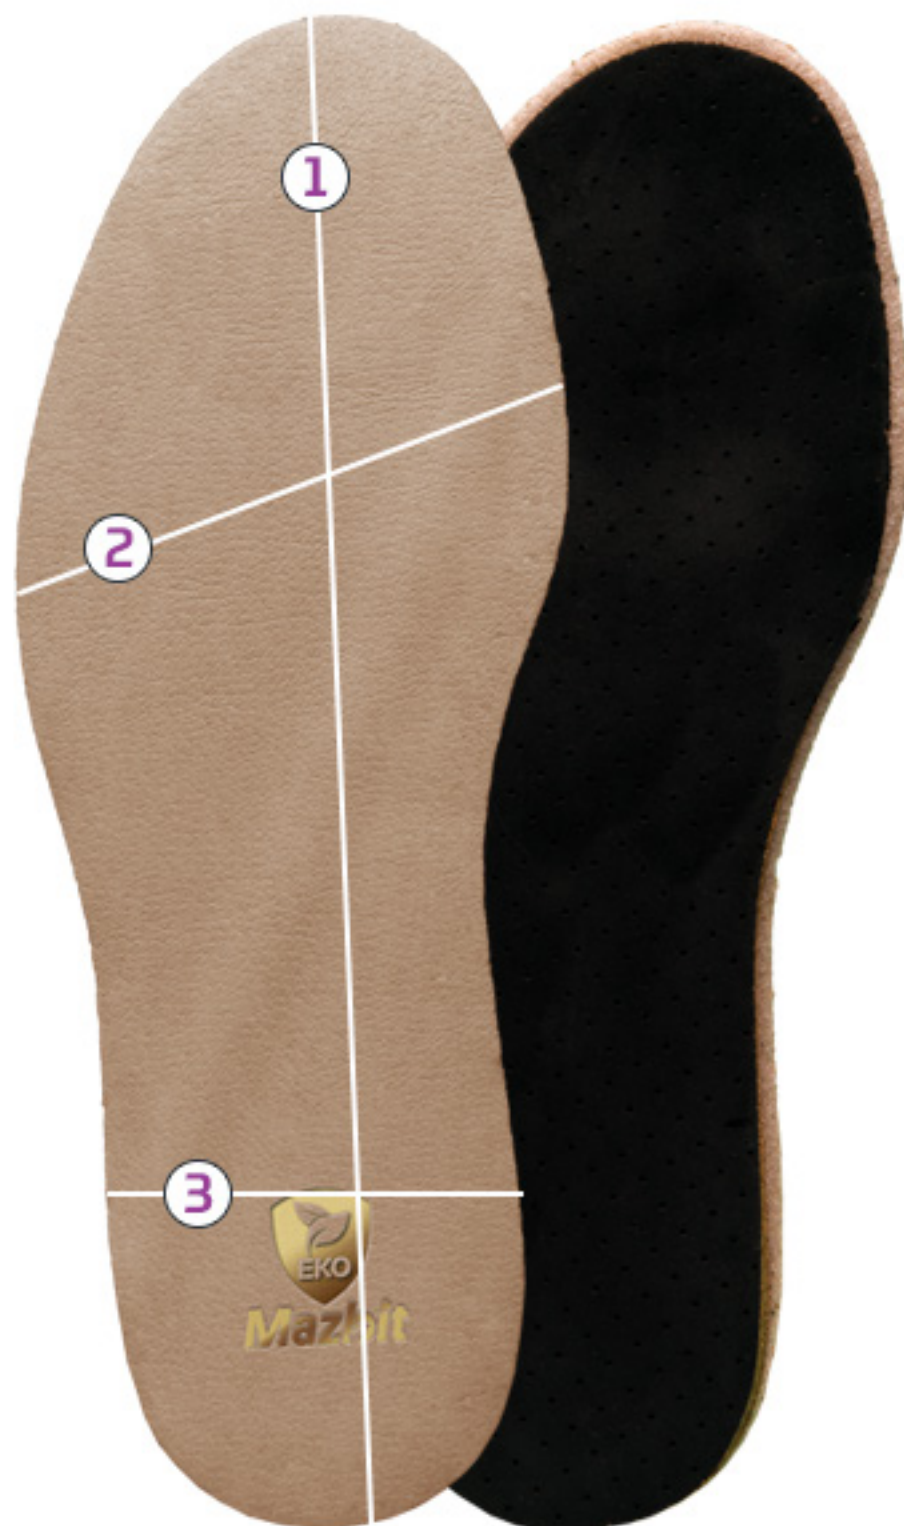

## TABELA ROZMIARÓW PRODUKTU SUP KID

Rozmiar	22	23/24	25/26	27/28	29/30	31/32	33/34
Długość (mm)	142	148	163	175	182	200	214
Szerokość przodostopia (mm)	59	59	62	64	66	68	71
Szerokość tyłostopia (mm)	40	42	43	44	45	46	48

\* Wymiary podane w milimetrach. Tolerancja +/- 5mm.